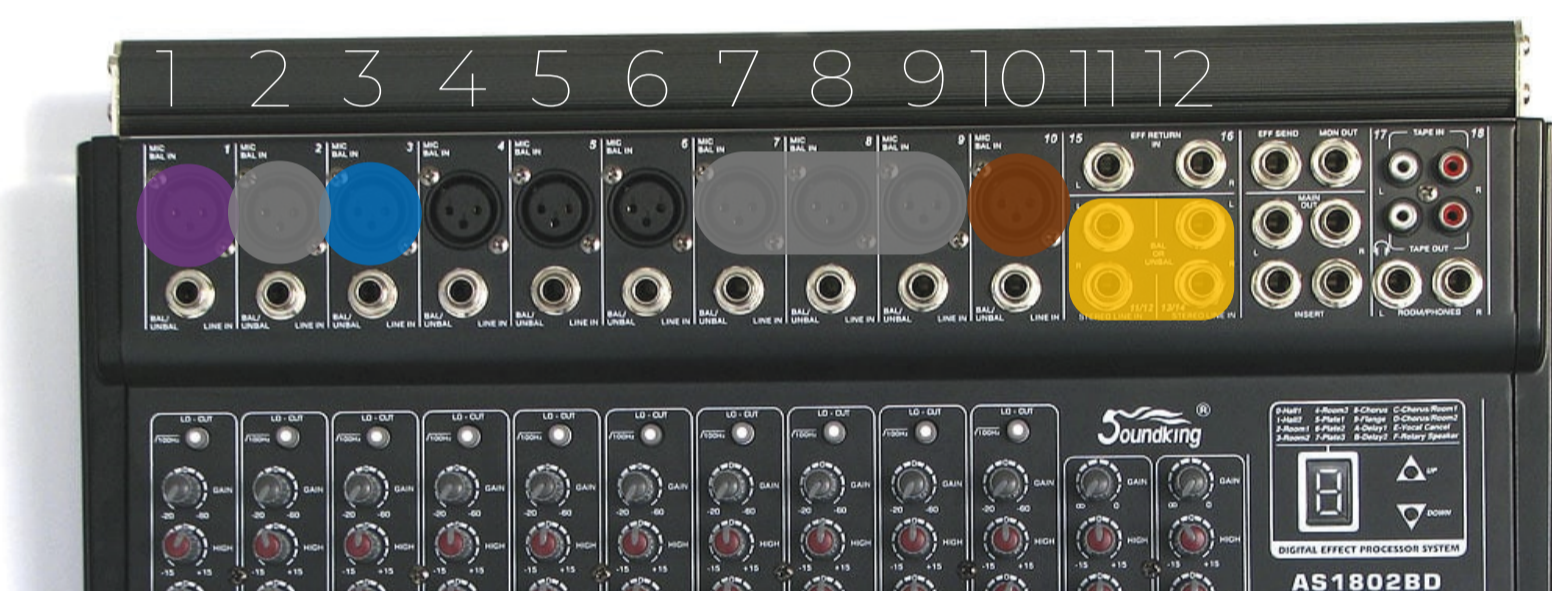

ORGANIZACIÓN DE CABLES

Consola ProDj - CH12USB

Naranja

1 al 5

Canal	Micrófono	Integrante
1	1N	Libre
2	2N	Paola
3	3N	Helena
4	4N	Viviana
5	5N	Marcela

Verde

6 al 10

Canal	Micrófono	Integrante
6	1V	Maryury
7	2V	Ginna M
8	3V	Esperanza
9	4V	Nohora
10	5V	Jennypher

Morado

11 y 12

Canal	Micrófono	Integrante
11	1M	Malú
12	2M	Caro - Voz

Consola Soundking AS1802BD

Canal	Micrófono	Color	Tipo	Uso
1	3M	Morado	Canon	Caro - Melódica
2	1G	Gris	Canon	Juanse - Alto Sax
3	1Az	Azul	Plug	Teclado
4			Plug	Guitarra 1
5			Plug	Guitarra 2
6			Plug	Bajo Eléctrico
7	2G	Gris	Canon	Juanse - Voz & Flauta
8	3G	Gris	Canon	Andrés - Voz
9	4G	Gris	Canon	Antonio - Voz
10	1C	Café	Canon	Jimmy - Voz
11	1Am	Amarillo		Albertico - Percusión
12	1Am-2Am	Amarillo		Otro Mixer

Inventario Abril 2024

Inventario de Cables

Bolsa	Tipo Cable	Largo	Uso	Cantidad
1 Grande	Canon-Canon	5 mts	Voces	11
2 Grande	Canon-Canon	10 mts		6
3 Pequeña	Plug-Plug		Instrumentos	5
4 Pequeña	Anclaje		C-P (2) + P-P (1) + C-2P (1)	
5 Mediana	Plug - Canon		pq x 8	
6 Mediana	Poder			